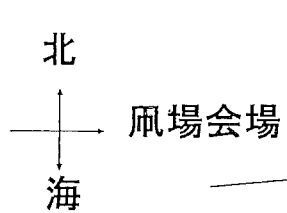

凧場会場

凧揚げ会場

- 陣屋での火気使用は厳禁です
- ゴミは3日間自町へ持ち帰って下さい
- 陣屋の杭は参加全町の備品です陣屋解体時、地区毎適宜集めてその場に残しておいて下さい